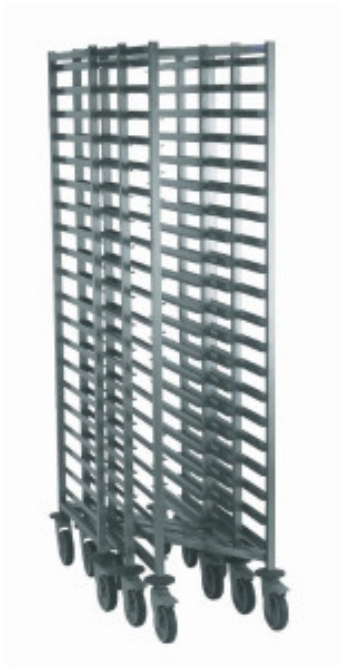

Recessed GN 1/1 Sliding Shelf Trolley Tournus - 20 Levels

GECG196

Caractéristiques Produit :

Number of Levels : 20	Length (mm) : 655	Depth (mm) : 445
Height (mm) : 1785	Subject : steel	Maximum Load in Kg : 250